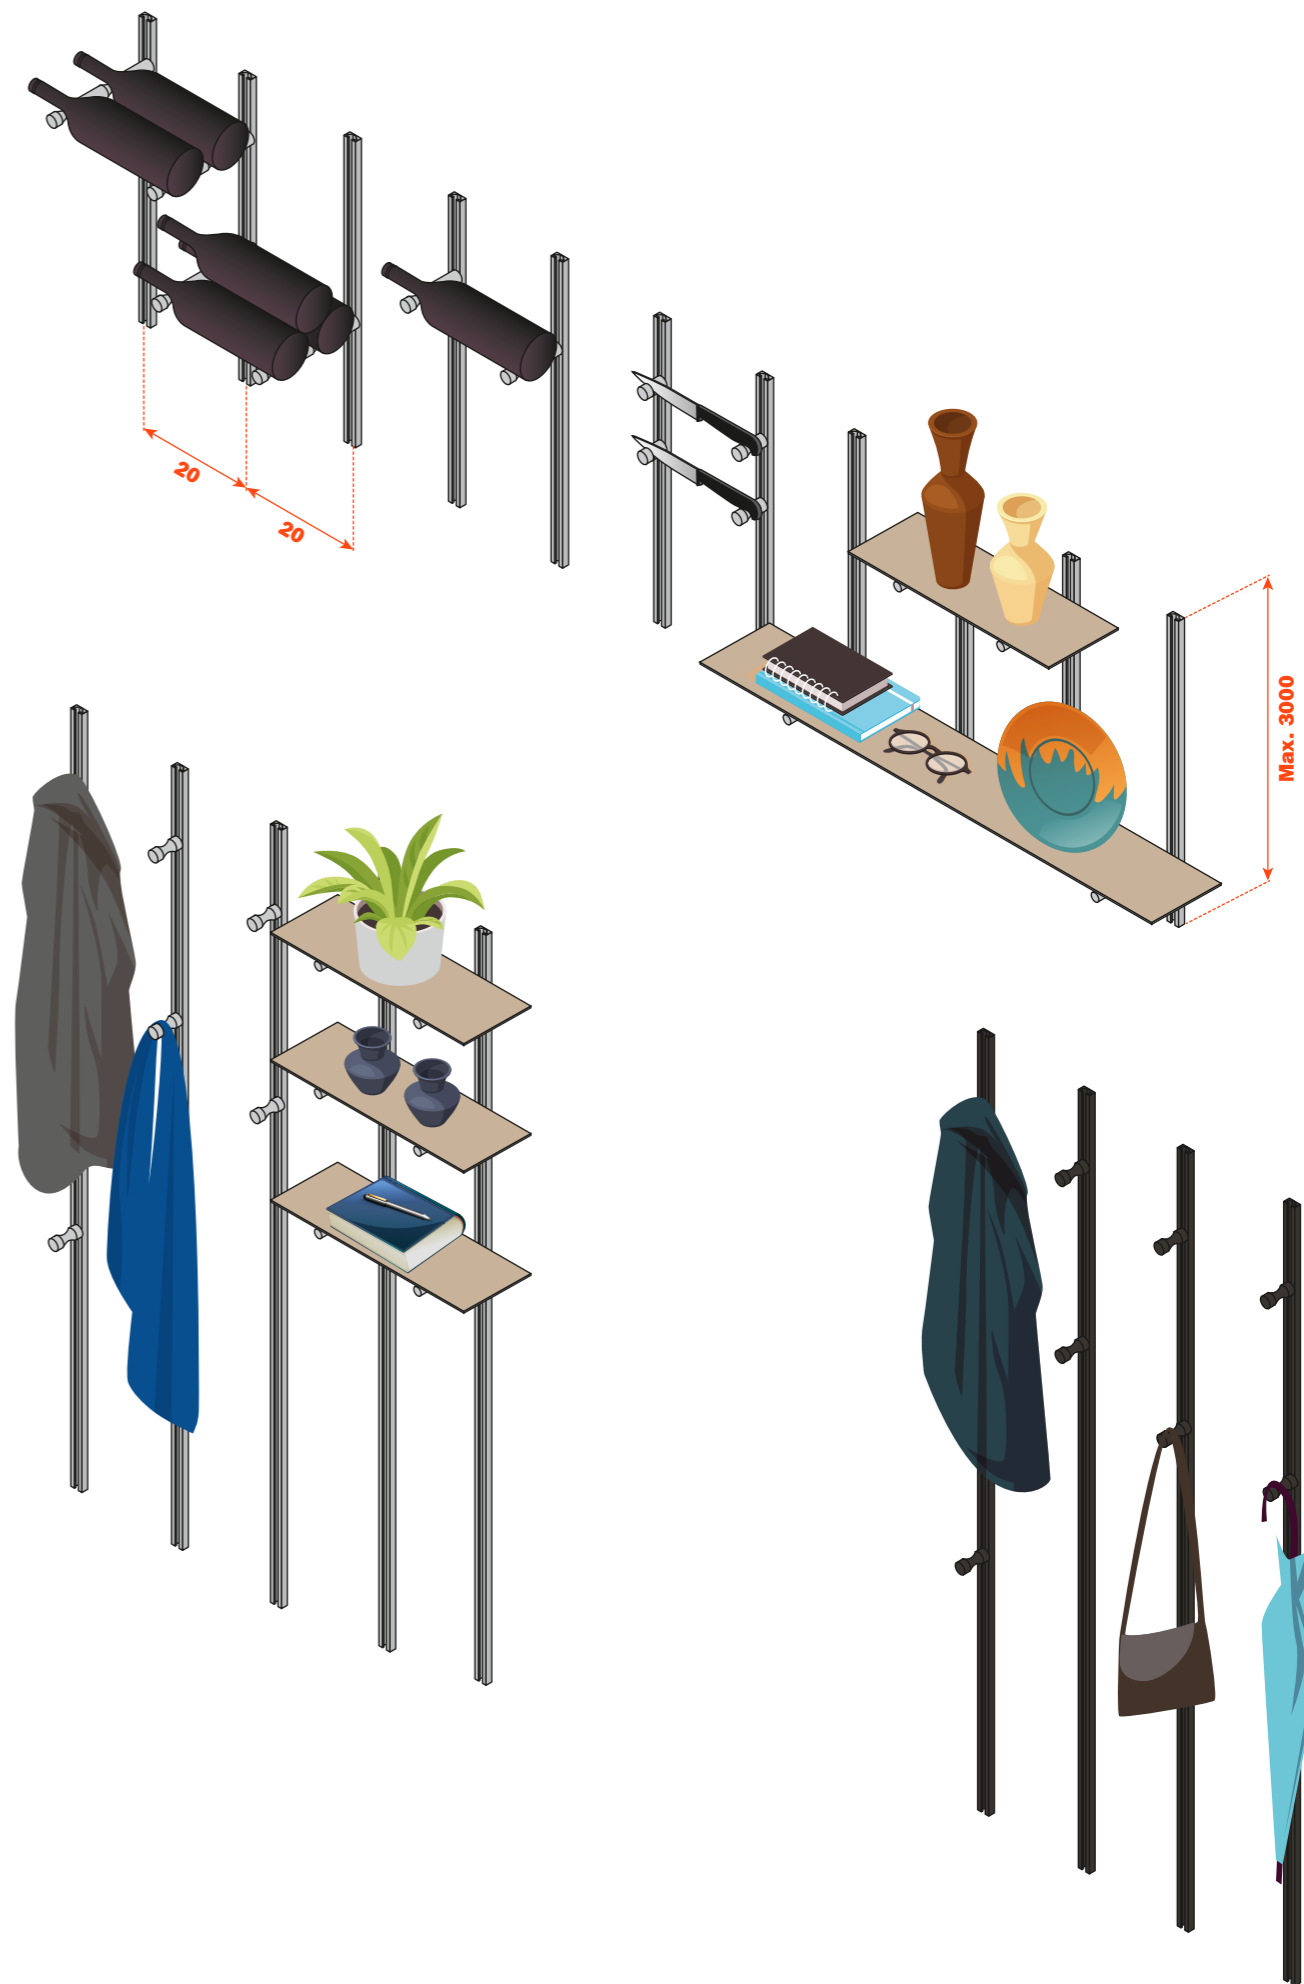

Il suo montaggio è estremamente semplice e intuitivo.

In nome di una totale personalizzazione e di un'assoluta libertà di combinazioni, le composizioni con sistema Pin Hang possono svilupparsi sia verticalmente sia orizzontalmente, consentendo così una perfetta adattabilità a qualsiasi tipologia di ambiente e di spazio.

## Profili a vista

Foratura del pannello in legno per applicazione del profilo a vista.

Foratura del muro per applicazione del profilo a vista.

## Profili a vista