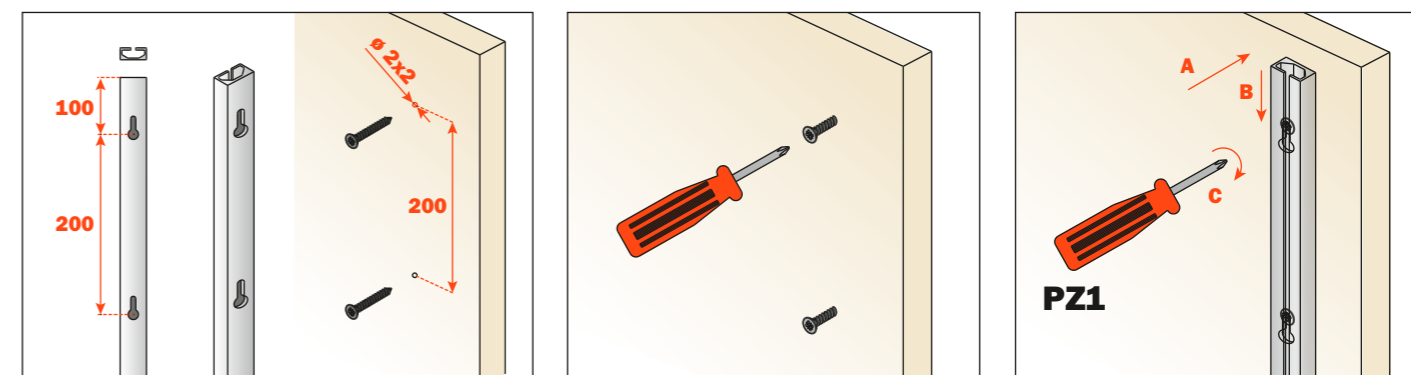

I profili possono essere a vista o incassati in pareti attrezzate.  
Viti di fissaggio del profilo a parete da ordinare a parte. Vedere pag. 27.

Portata di un Pin Hang: 10 kg.

## Boiserie con profili incassati

In fase di fresatura della boiserie, lasciare 100 mm dall'alto e dal basso del pannello.

Dimensioni per fresatura boiserie.

## Profili a vista

Foratura del pannello in legno per applicazione del profilo a vista.

Foratura del muro per applicazione del profilo a vista.