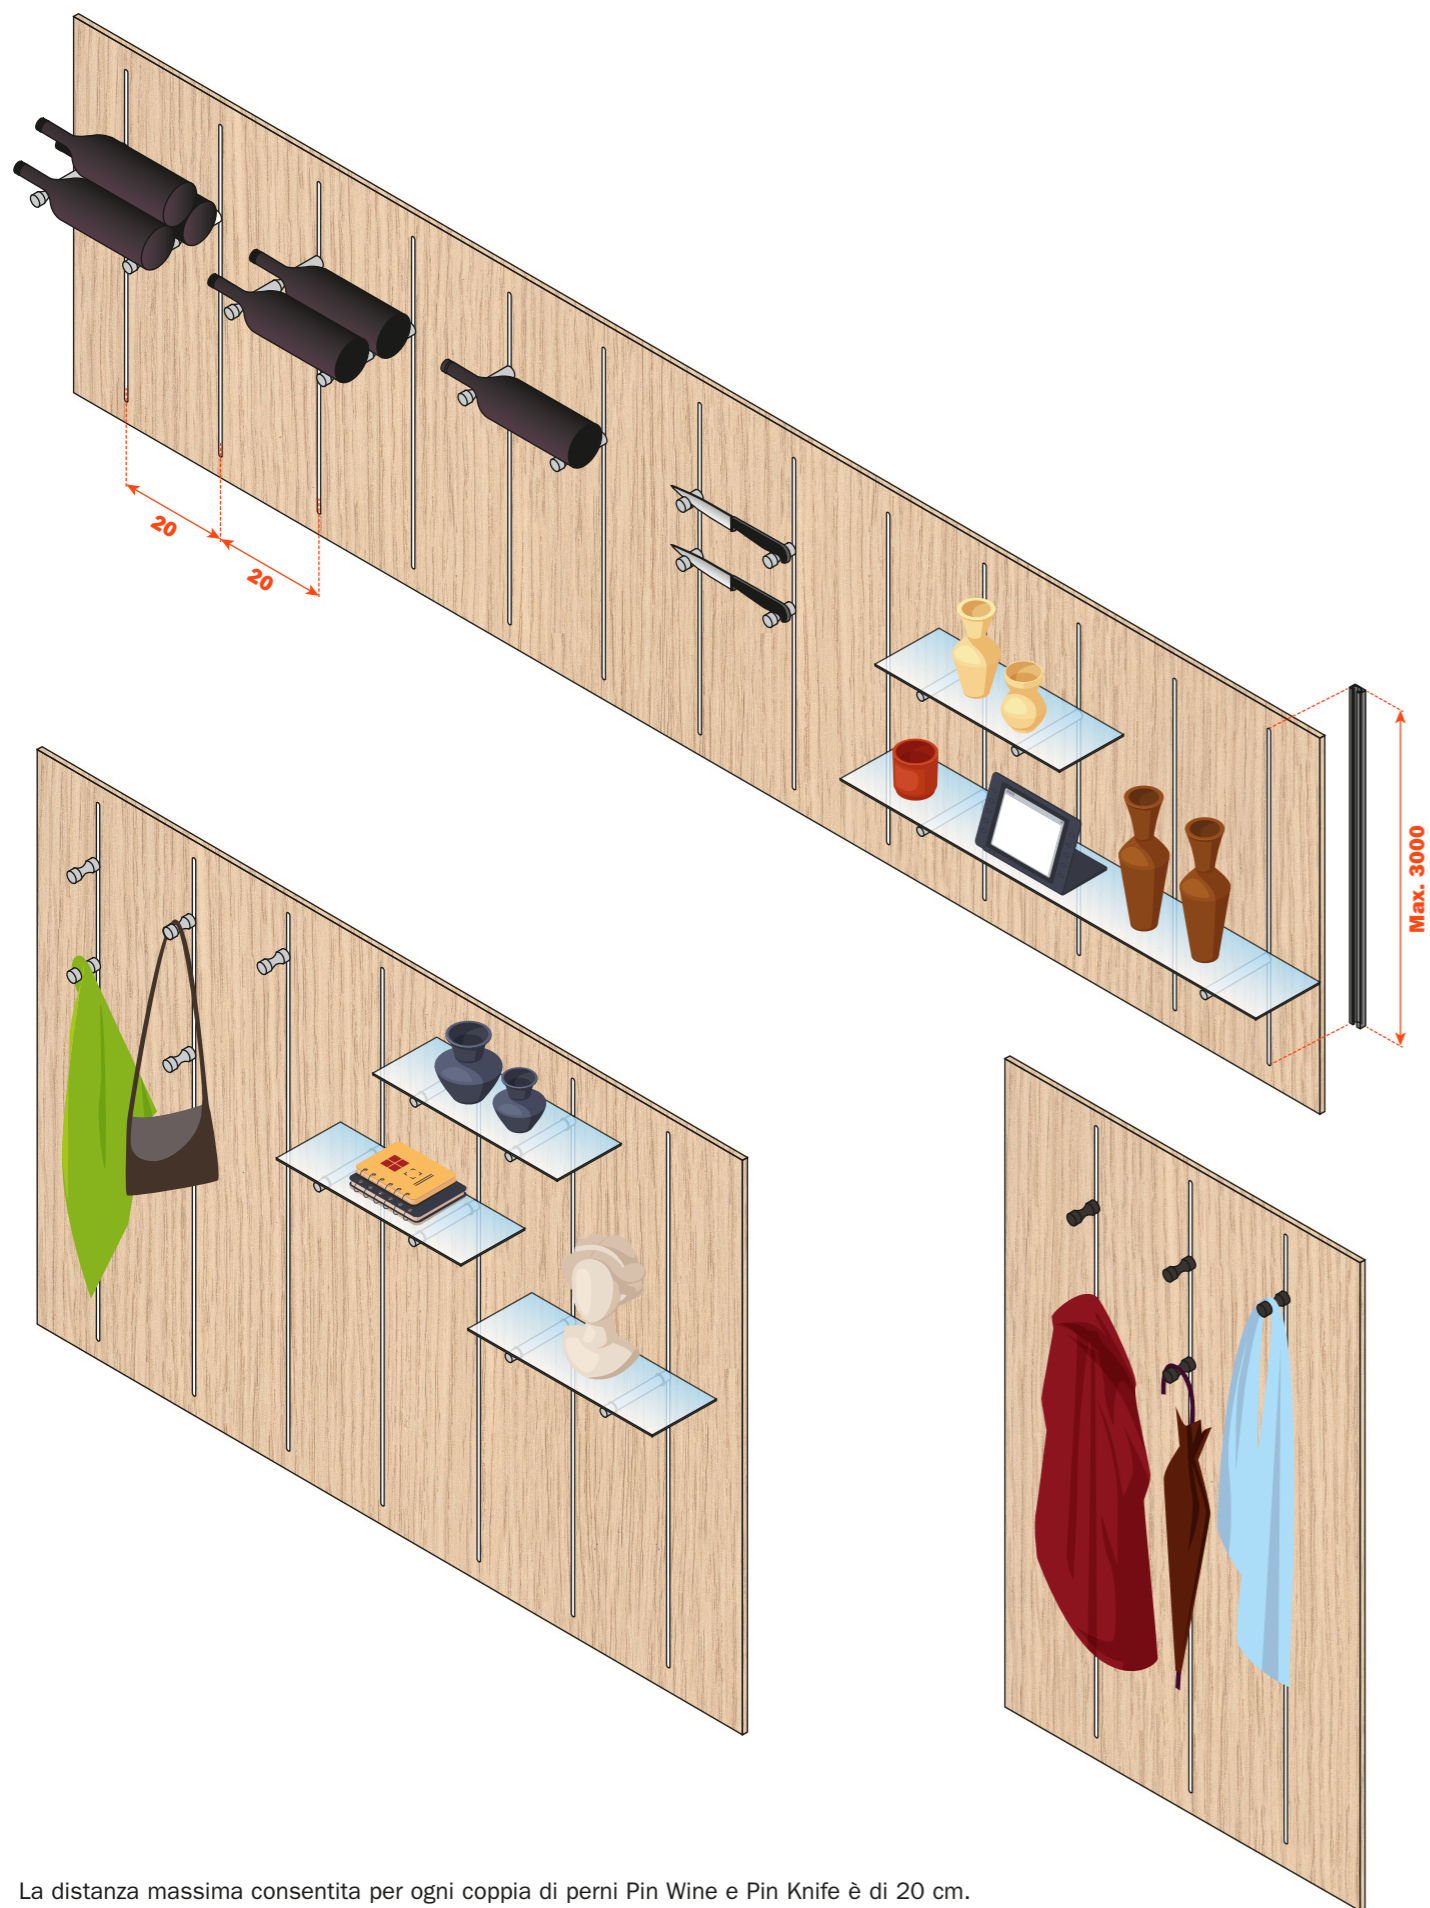

POSSIBILITA' DI COMPOSIZIONI

Boiserie con profili incassati