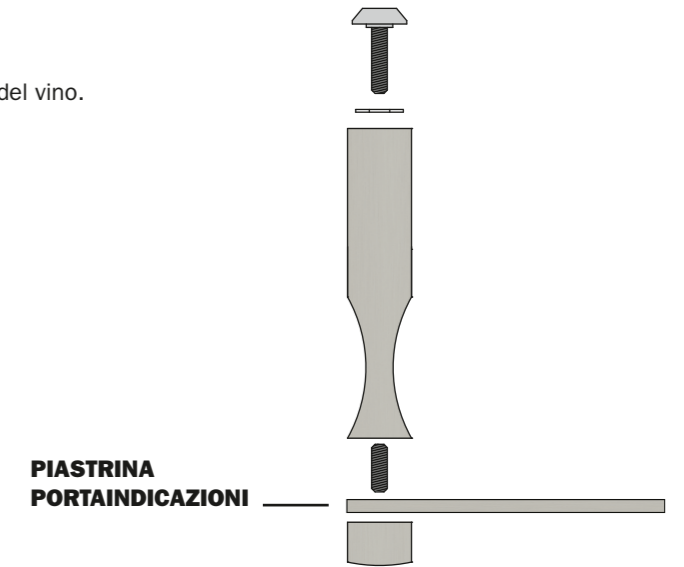

### Piastrina portaindicazioni

Sistema portabottiglie

**DOB4XXK** = Finitura alluminio

**DOB4XXT** = Finitura titanio

Trattamento soft touch.

**IMBALLO:** scatola 12 pz

Piastrina portaindicazioni su cui specificare proprietà e caratteristiche del vino.

Dimensioni: 100x60 mm