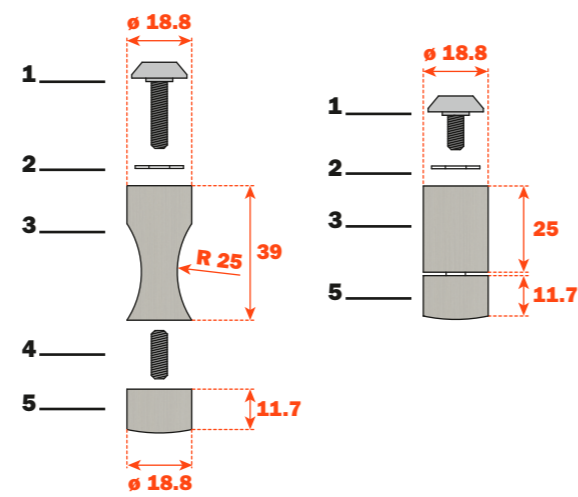

COMPONENTI

Pin Knife

Sistema portacoltelli

DOKPXXK = Finitura alluminio

DOKPXXT = Finitura titanio

Trattamento soft touch, per una maggiore stabilità degli elementi.

IMBALLO: scatola 12 pz

1) Vite a martello
2) Guarnizione
3) Corpo centrale
4) Grano
5) Cappuccio

DOB3LU300P = Finitura alluminio

DOB3LU300T = Finitura titanio

IMBALLO: scatola 16 pz

6) Profilo lunghezza 3 metri

I profili possono essere a vista o incassati in pareti attrezzate.

Viti di fissaggio del profilo a parete da ordinare a parte. Vedere pag. 27.

Portata di una coppia di Pin Knife: 15 kg.