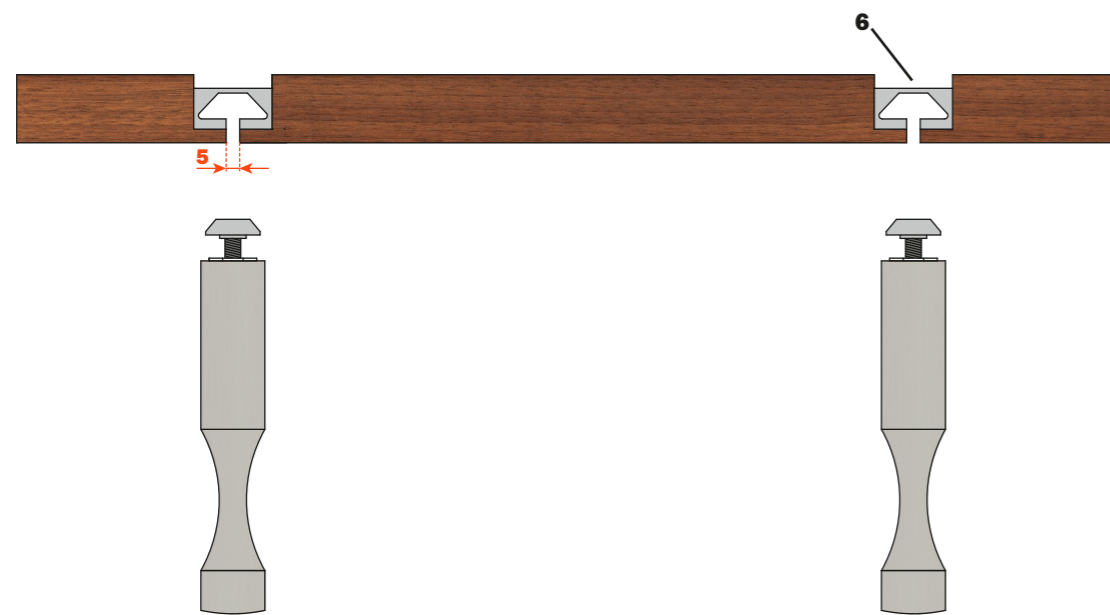

COMPONENTI

Pin Wine

Sistema portabottiglie

DOB3PXXK = Finitura alluminio

DOB3PXXT = Finitura titanio

Trattamento soft touch, per una maggiore stabilità degli elementi.

IMBALLO: scatola 12 pz

1) Vite a martello
2) Guarnizione
3) Corpo centrale
4) Grano
5) Cappuccio

DOB3LU300P = Finitura alluminio

DOB3LU300T = Finitura titanio

IMBALLO: scatola 16 pz

6) Profilo lunghezza 3 metri

I profili possono essere a vista o incassati in pareti attrezzate.

Viti di fissaggio del profilo a parete da ordinare a parte. Vedere pag. 27.

Portata di una coppia di Pin Wine: 3,5 kg.