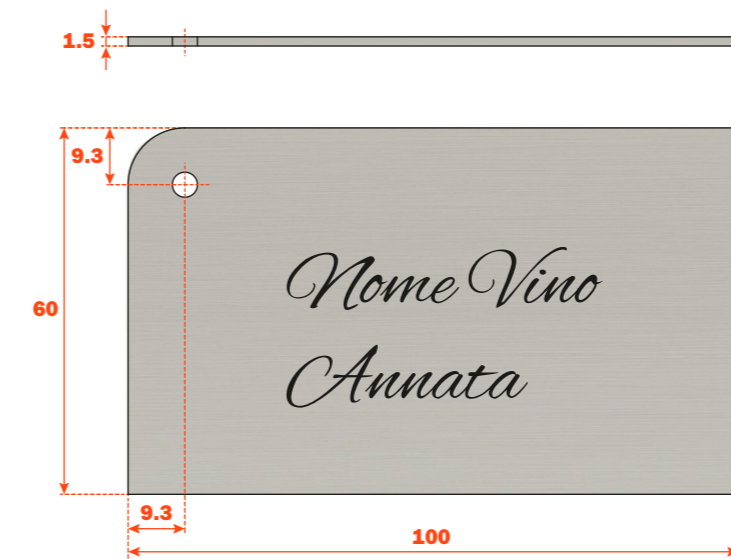

### Piastrina portaindicazioni

Sistema portabottiglie

**DOB4XXK** = Finitura alluminio

**DOB4XXT** = Finitura titanio

Trattamento soft touch.

**IMBALLO:** scatola 12 pz

Piastrina portaindicazioni su cui specificare proprietà e caratteristiche del vino.

Dimensioni: 100x60 mm