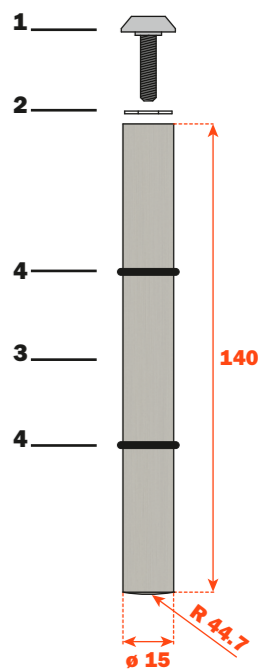

**DOB3LU300P** = Finitura alluminio

**DOB3LU300T** = Finitura titanio

**IMBALLO:** scatola 16 pz

- 6) Profilo lunghezza 3 metri

I profili possono essere a vista o incassati in pareti attrezzate.

Viti di fissaggio del profilo a parete da ordinare a parte. Vedere pag. 27.

Portata di una coppia di Pin Shelf: 7,5 kg.

Si consiglia l'utilizzo di una mensola con profondità max. 160 mm.