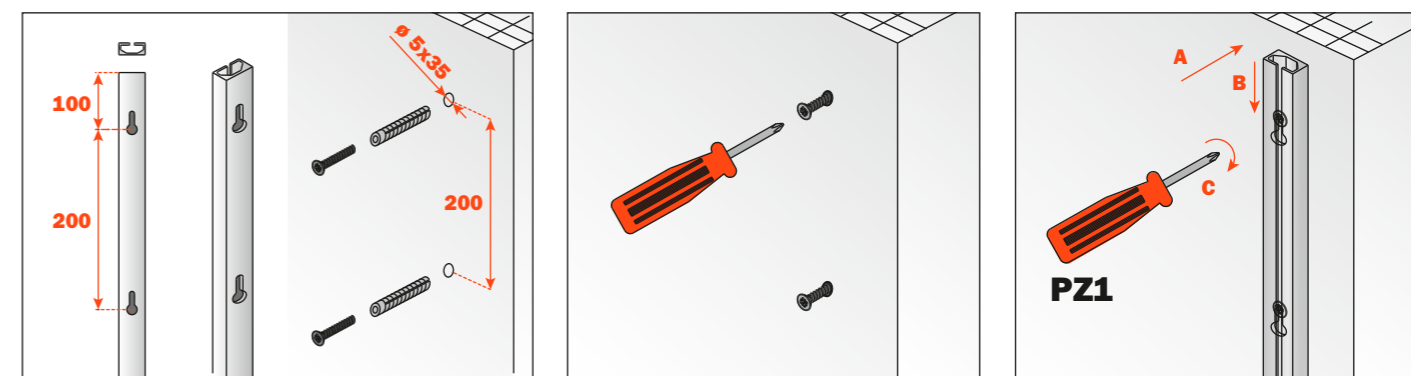

I profili possono essere a vista o incassati in pareti attrezzate.  
Viti di fissaggio del profilo a parete da ordinare a parte. Vedere pag. 27.

Portata di un Pin Hang: 10 kg.

## Boiserie con profili incassati

In fase di fresatura della boiserie, lasciare 100 mm dall'alto e dal basso del pannello.

Dimensioni per fresatura boiserie.

## Profili a vista

Foratura del pannello in legno per applicazione del profilo a vista.

Foratura del muro per applicazione del profilo a vista.