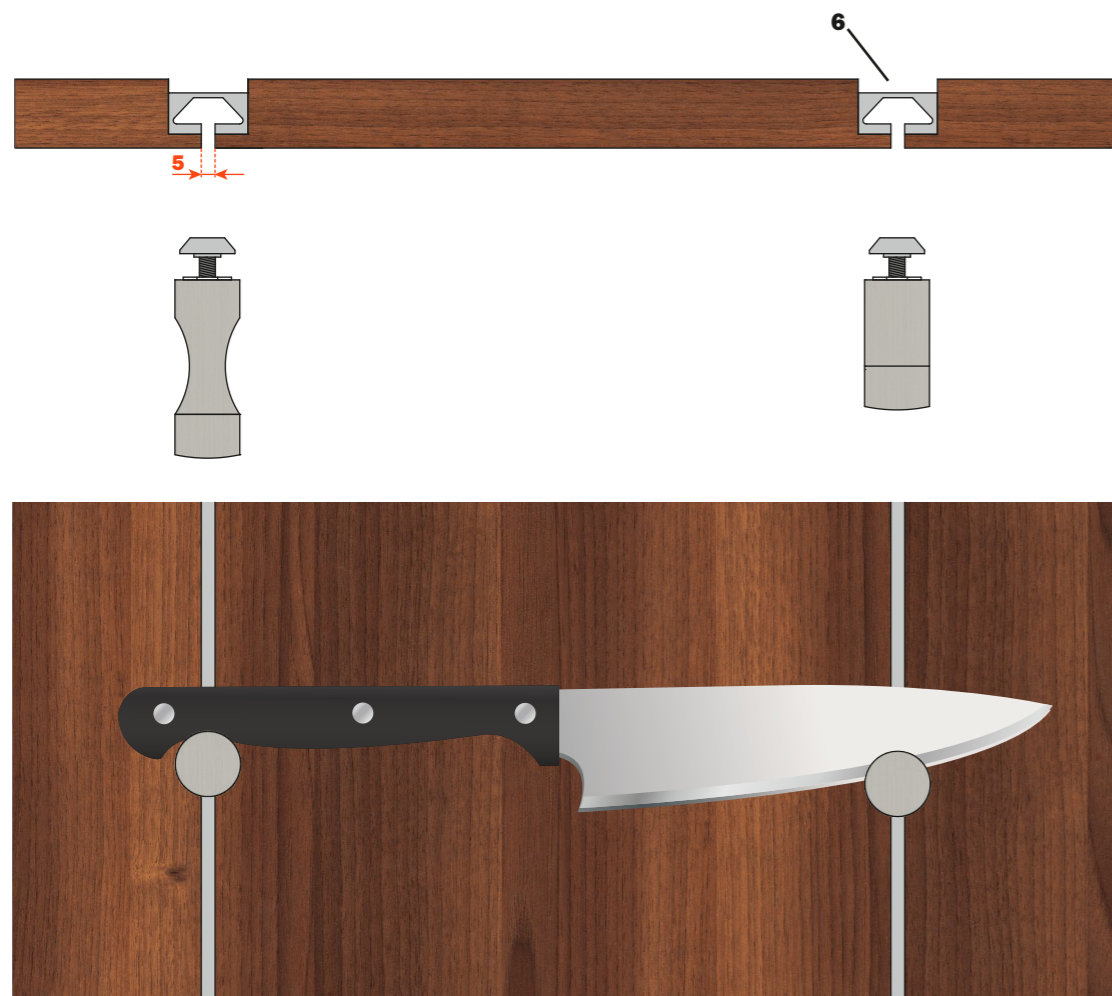

COMPONENTI

Pin Knife

Sistema portacoltelli

DOKPXXK = Finitura alluminio

DOKPXXT = Finitura titanio

Trattamento soft touch, per una maggiore stabilità degli elementi.

IMBALLO: scatola 12 pz

1) Vite a martello
2) Guarnizione
3) Corpo centrale
4) Grano
5) Cappuccio

DOB3LU300P = Finitura alluminio

DOB3LU300T = Finitura titanio

IMBALLO: scatola 16 pz

6) Profilo lunghezza 3 metri

I profili possono essere a vista o incassati in pareti attrezzate.

Viti di fissaggio del profilo a parete da ordinare a parte. Vedere pag. 27.

Portata di una coppia di Pin Knife: 15 kg.