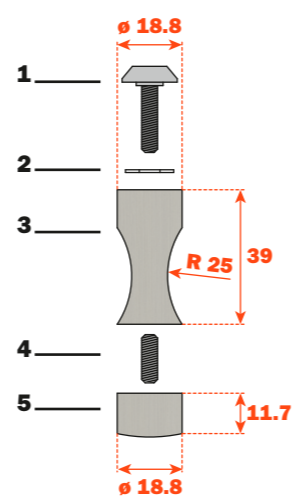

- 1) Vite a martello
- 2) Guarnizione
- 3) Corpo centrale
- 4) Grano
- 5) Cappuccio

**DOB3LU300P** = Finitura alluminio

**DOB3LU300T** = Finitura titanio

**IMBALLO:** scatola 16 pz

- 6) Profilo lunghezza 3 metri

I profili possono essere a vista o incassati in pareti attrezzate.  
Viti di fissaggio del profilo a parete da ordinare a parte. Vedere pag. 27.

Portata di un Pin Hang: 10 kg.