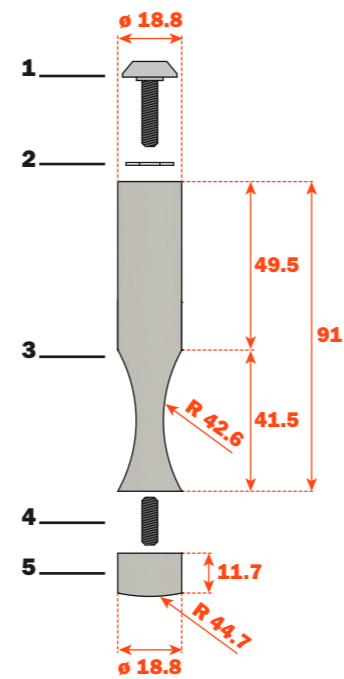

COMPONENTI

Pin Wine

Sistema portabottiglie

DOB3PXXK = Finitura alluminio

DOB3PXXT = Finitura titanio

Trattamento soft touch, per una maggiore stabilità degli elementi.

IMBALLO: scatola 12 pz

1) Vite a martello
2) Guarnizione
3) Corpo centrale
4) Grano
5) Cappuccio

DOB3LU300P = Finitura alluminio

DOB3LU300T = Finitura titanio

IMBALLO: scatola 16 pz

6) Profilo lunghezza 3 metri

I profili possono essere a vista o incassati in pareti attrezzate.

Viti di fissaggio del profilo a parete da ordinare a parte. Vedere pag. 27.

Portata di una coppia di Pin Wine: 3,5 kg.