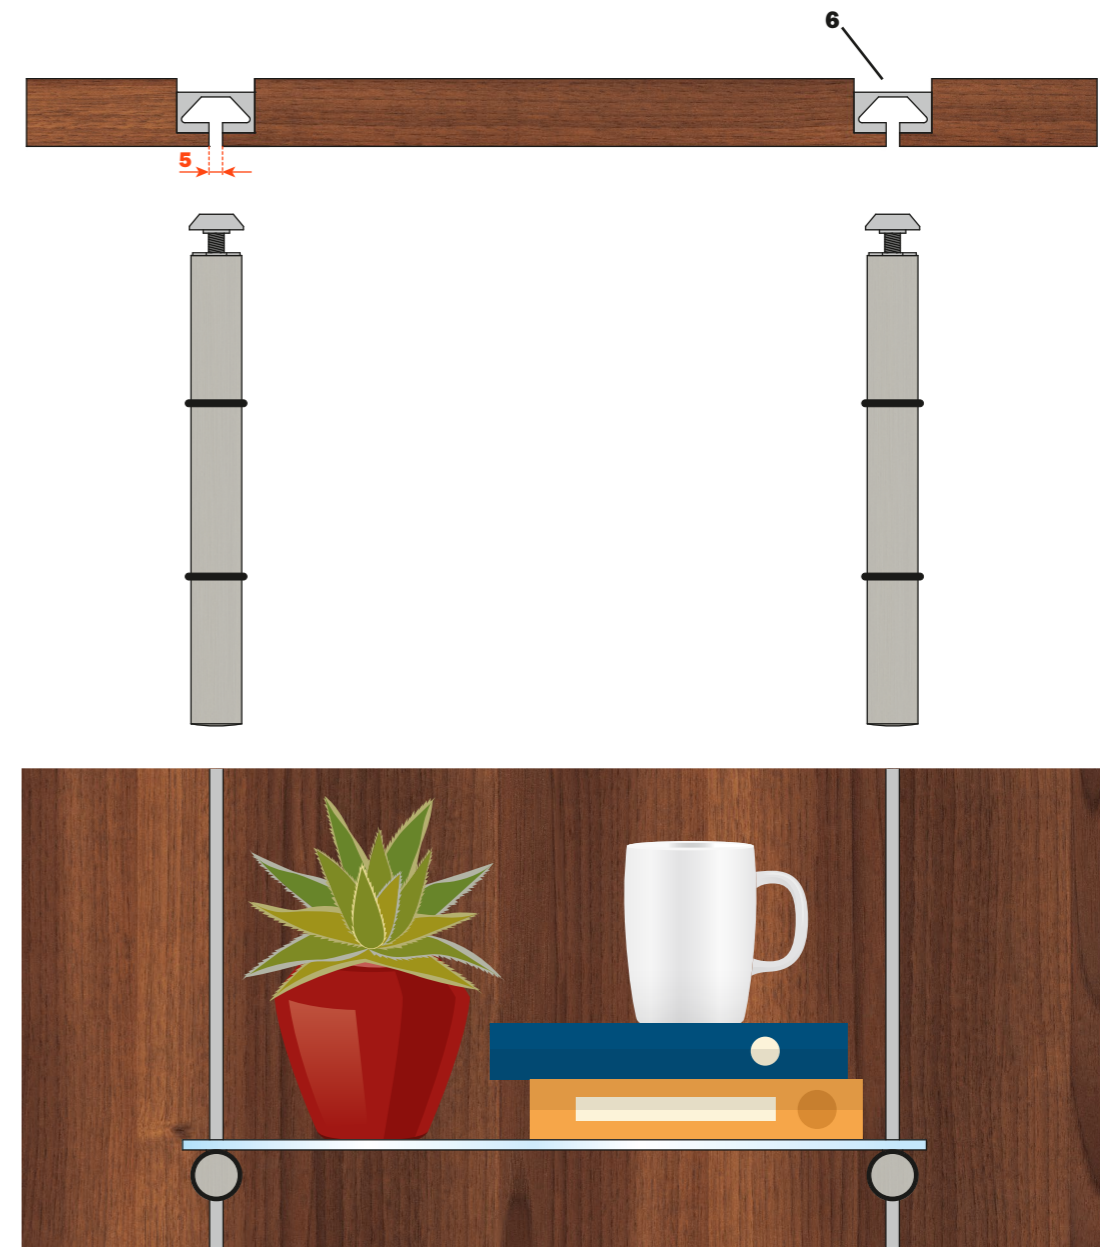

# PIN wine

Sopra: soluzione con due elementi Pin Wine innestati in linea. Una possibilità che permette di esporre, in completa sicurezza, un grande numero di bottiglie.

A fianco: la libera componibilità degli elementi Pin Wine consente di creare spazi "su misura" per ogni tipo di bottiglie, dalle normali alle più piccole fino al formato magnum.

**DOB3LU300P** = Finitura alluminio

**DOB3LU300T** = Finitura titanio

**IMBALLO:** scatola 16 pz

- 6) Profilo lunghezza 3 metri

I profili possono essere a vista o incassati in pareti attrezzate.

Viti di fissaggio del profilo a parete da ordinare a parte. Vedere pag. 27.

Portata di una coppia di Pin Shelf: 7,5 kg.

Si consiglia l'utilizzo di una mensola con profondità max. 160 mm.