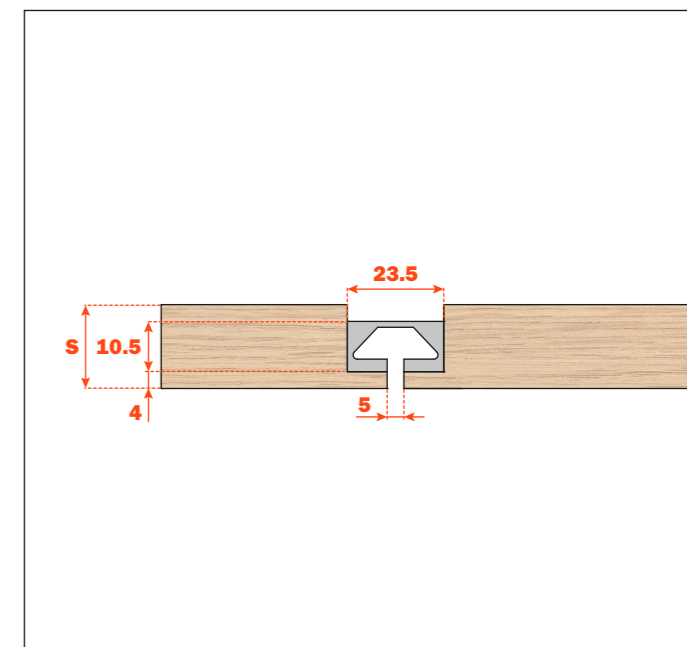

INFORMAZIONI TECNICHE

Boiserie con profili incassati

In fase di fresatura della boiserie, lasciare 100 mm dall'alto e dal basso del pannello.

Dimensioni per fresatura boiserie.