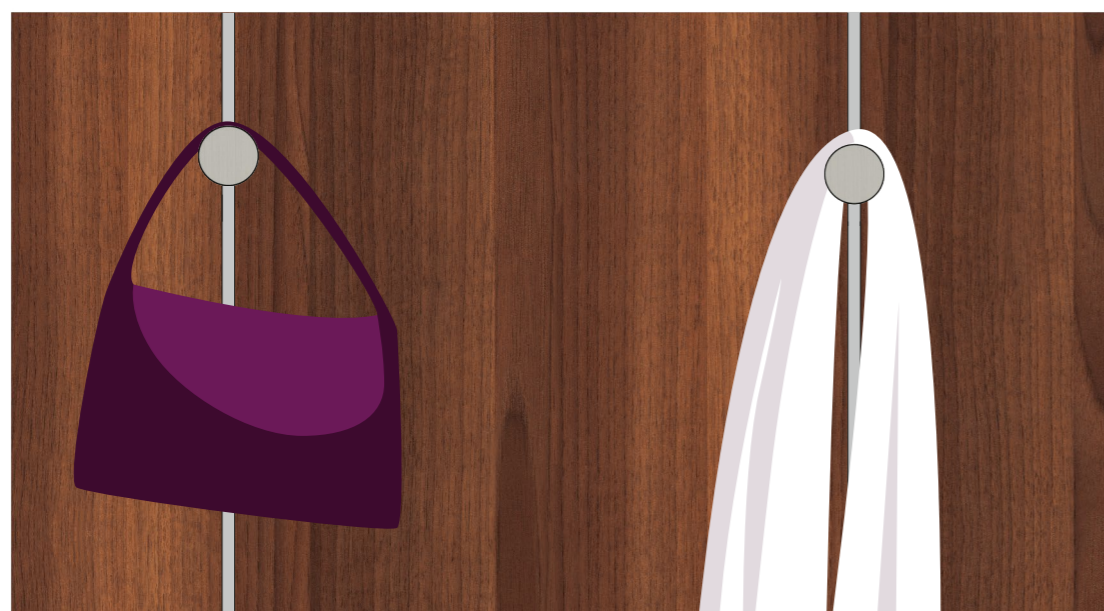

# PIN

---

Personalizzabile e totalmente versatile, Pin è l'innovativo e rivoluzionario sistema che consente la libera e creativa disposizione di bottiglie, coltelli, ripiani, capi e accessori. Oggetto di elegante design e ricercatezza estetica, dalle linee semplici e pulite, Pin ha un montaggio semplice, veloce e intuitivo. I perni si possono muovere ed agganciare in qualsiasi punto del telaio con un ingegnoso sistema di fissaggio, garantendo un'ottima stabilità. Pin è disponibile in finitura alluminio o titanio, per una perfetta combinazione con ogni tipologia di ambiente e di arredamento. La speciale finitura ad effetto soft touch consente di ottimizzare la funzionalità del sistema, permettendo agli oggetti di restare saldi sui perni e, quindi, di non muoversi o scivolare. Morbida e piacevole al tatto, la finitura, inoltre, incrementa il valore estetico di Pin, rendendolo un oggetto dal design ancora più innovativo e futuristico.

Pin Hang può essere applicato sia su profili a vista sia su quelli incassati.

Il sistema può, così, essere utilizzato in vari ambienti della casa, come ingressi, spazi living, bagno e cucina, oltre che in ufficio.

Il suo montaggio è estremamente semplice e intuitivo.

In nome di una totale personalizzazione e di un'assoluta libertà di combinazioni, le composizioni con sistema Pin Hang possono svilupparsi sia verticalmente sia orizzontalmente, consentendo così una perfetta adattabilità a qualsiasi tipologia di ambiente e di spazio.

I profili possono essere a vista o incassati in pareti attrezzate.  
Viti di fissaggio del profilo a parete da ordinare a parte. Vedere pag. 27.

Portata di un Pin Hang: 10 kg.